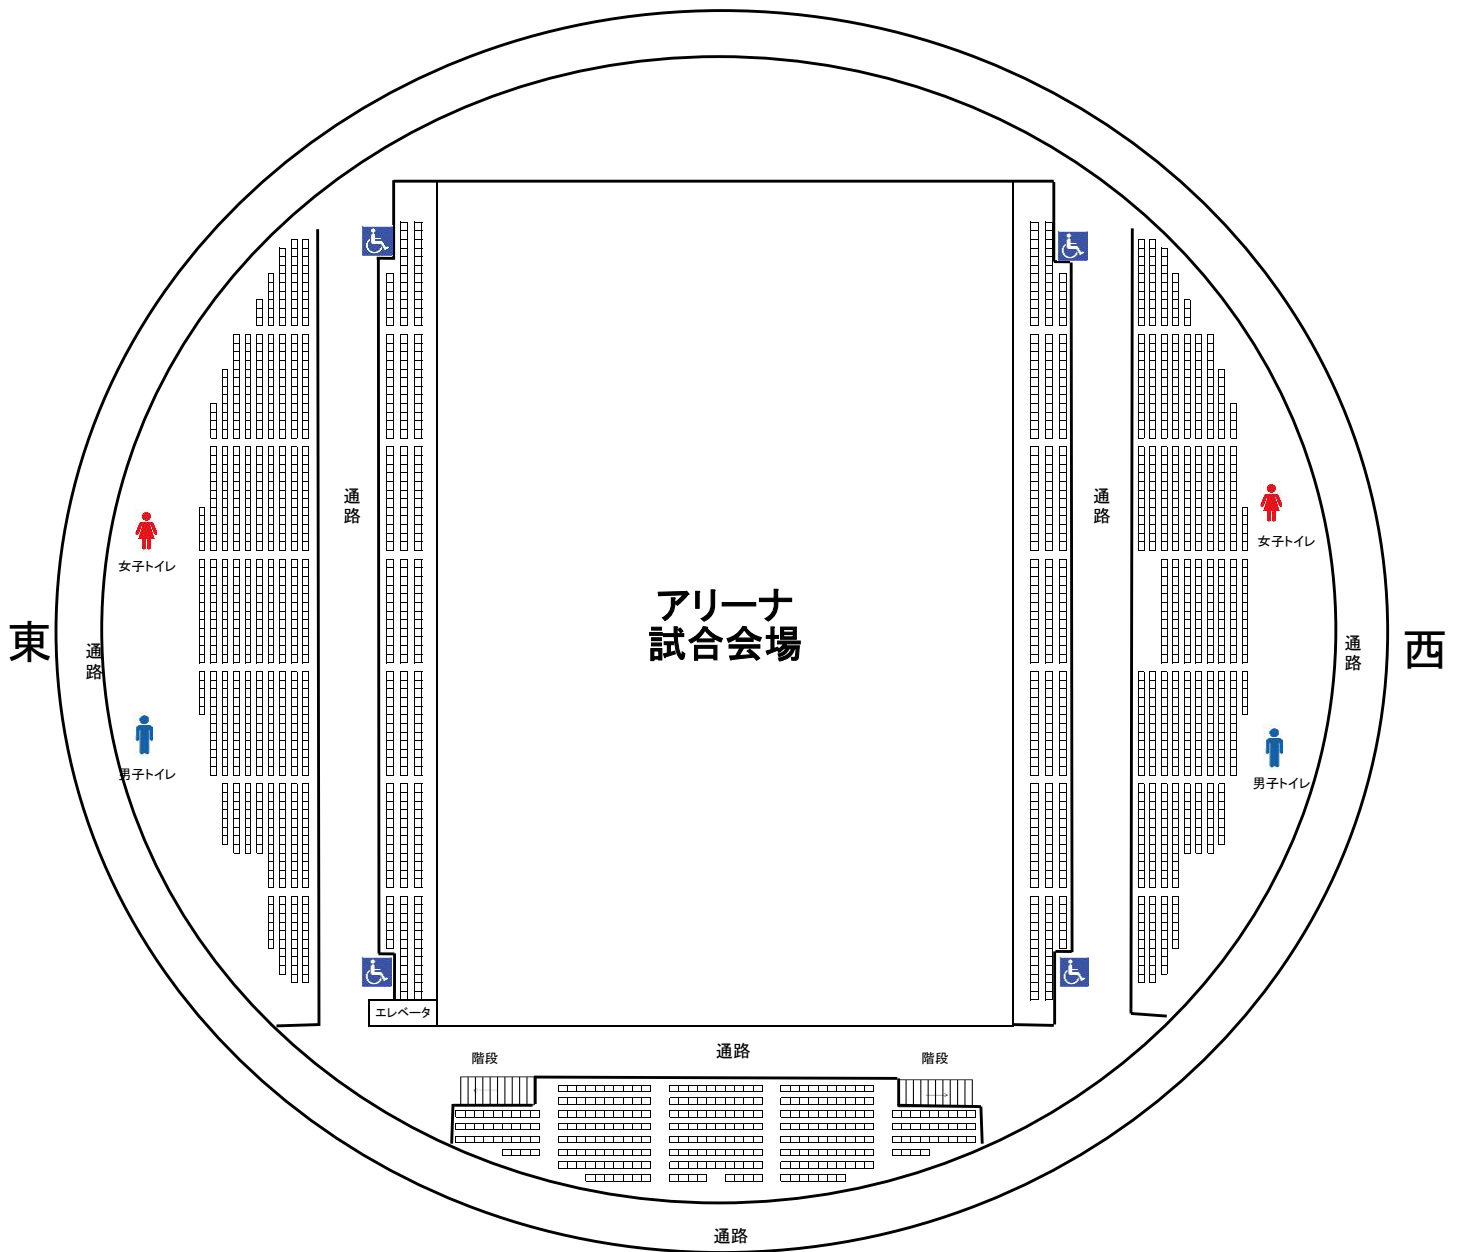

竹平記念体育館 2階 平面図

南

北