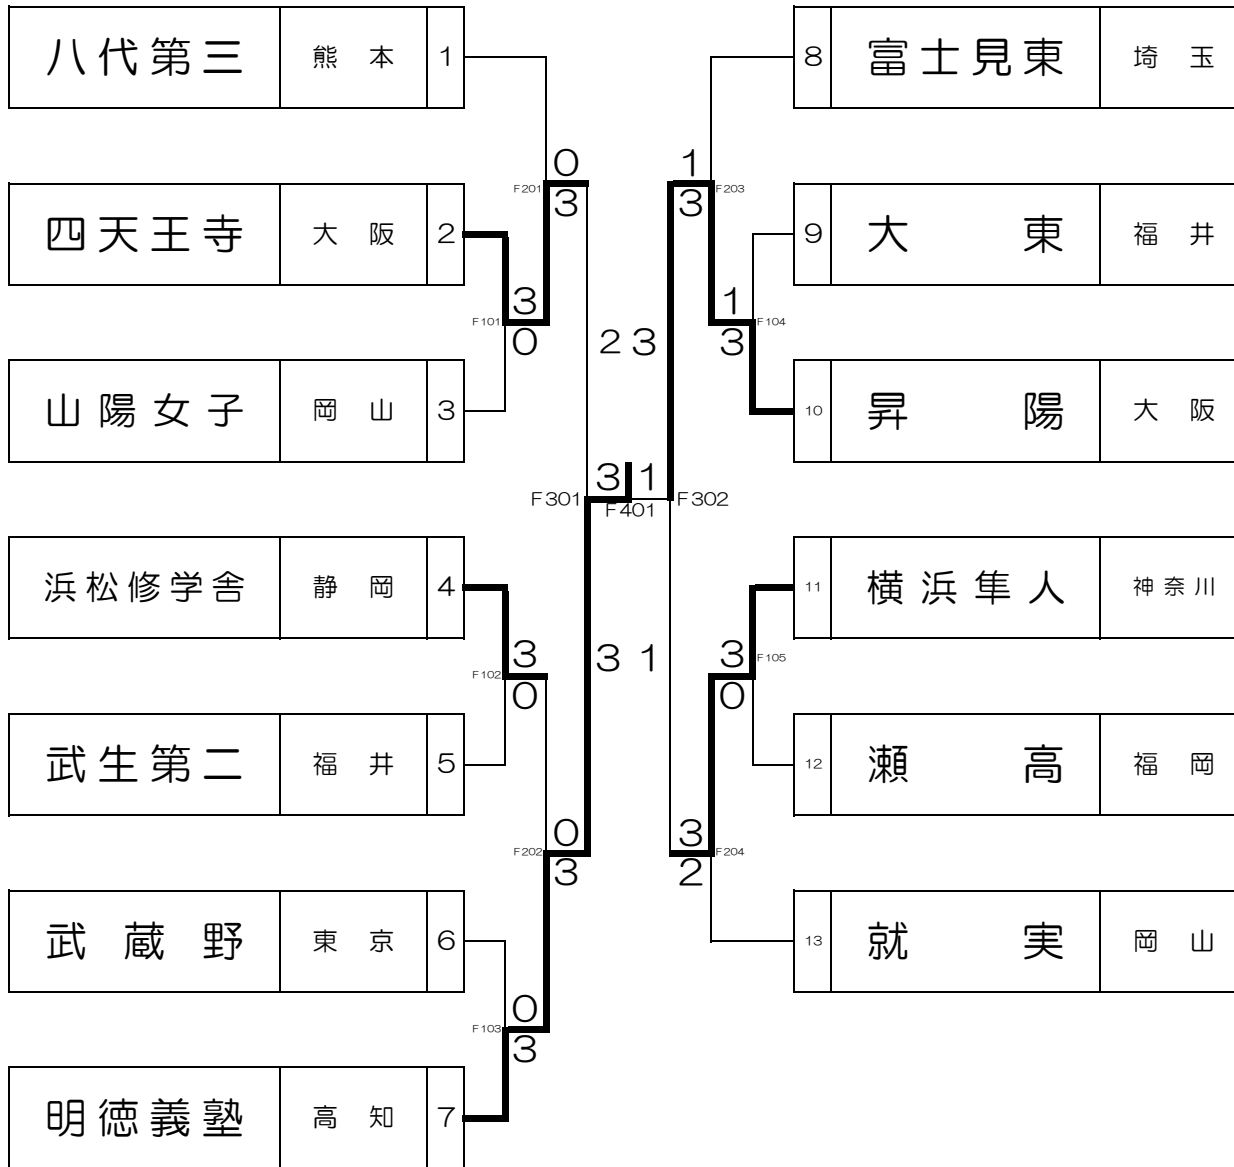

女子団体戦第2ステージ（決勝トーナメント）

4年連続10回目

女子

優勝

明德義塾 (高知)
2年連続2回目

準優勝

昇陽 (大阪)

第3位

四天王寺 (大阪)

第3位

横浜隼人 (神奈川)