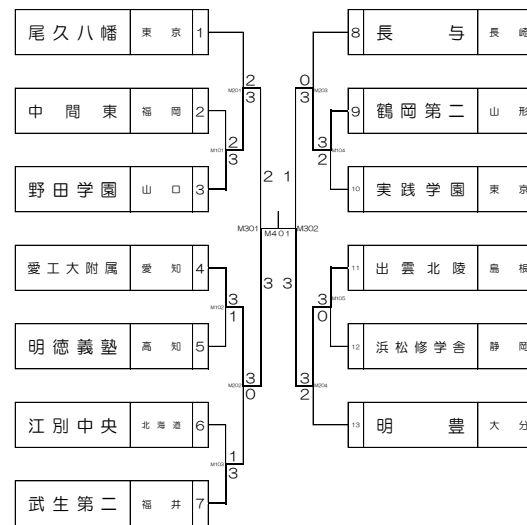

M302		
鶴岡第二 (山形)	1 対 3	出雲北陵 (島根)
1s 佐藤 祐人	3 (11-5, 11-8, 11-4)	1s 山本 歩
2s 池田 陽翔	0 (8-11, 4-11, 1-11)	2s 津村 優斗
3w 加藤 誠惟 佐藤 健太	0 (10-12, 11-13, 9-11)	3w 三村 悠斗 原田 哲多
4s 窪 太司郎	0 (8-11, 6-11, 6-11)	4s 井上 友希
5s 佐藤 樹	(-)	5s 山本 駿介

F302		
昇陽 (大阪)	3 対 1	横浜隼人 (神奈川)
1s 皆川 優香	3 (11-4, 11-6, 11-3)	1s 遠山 美涼
2s 麻生 麗名	1 (10-12, 3-11, 11-4, 10-12)	2s 青木 優佳
3w 田中 夏実 村上 宝	3 (11-7, 10-9, 11-12, 11-6)	3w 堀田 優果 遠藤 優葉
4s 杉田 陽南	3 (11-5, 5-11, 11-5, 11-6)	4s 藤田 奈子
5s 稲垣 美帆	(-)	5s 小畑 美月

M301		
野田学園 (山口)	2 対 3	愛工大附属 (愛知)
1s 戸上 隼輔	3 (11-5, 11-2, 11-7)	1s 白山 遼
2s 宮川 昌大	3 (11-9, 7-11, 11-8, 11-9)	2s 曾根 翔
3w 今泉 蓮 加藤 翔	0 (6-11, 0-11, 5-11)	3w 堀川 敦弘 小林 広夢
4s 内田 柊平	2 (11-7, 12-10, 7-11, 6-11, 8-11)	4s 横谷 晟
5s 松田 歩真	0 (6-11, 2-11, 4-11)	5s 中村 光人

F301		
四天王寺 (大阪)	2 対 3	明德義塾 (高知)
1s 菅澤 柚花里	3 (12-10, 11-8, 12-10)	1s 里川 奈優
2s 鶴岡 美菜	1 (10-12, 6-11, 11-8, 5-11)	2s 船場 清華
3w 大川 真実 中森 帆南	3 (9-11, 11-7, 11-6, 11-7)	3w 高田 菜々美 徳田 明梨
4s 高橋 あかり	1 (8-11, 14-12, 9-11, 6-11)	4s 岡田 琴菜
5s 出澤 杏佳	0 (12-14, 2-11, 3-11)	5s 三村 梨奈