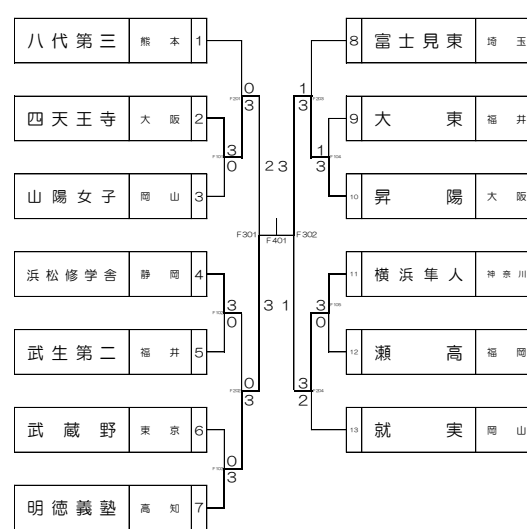

M302		
鶴岡第二 (山形)	1 対 3	出雲北陵 (島根)
1s 佐藤 祐人	3 (11-5, 11-8, 11-4)	1s 山本 歩
2s 池田 陽翔	0 (8-11, 4-11, 1-11)	2s 津村 優斗
3w 加藤 誠惟 佐藤 健太	0 (10-12, 11-13, 9-11)	3w 三村 悠斗 原田 哲多
4s 窪 太司郎	0 (8-11, 6-11, 6-11)	4s 井上 友希
5s 佐藤 樹	(-)	5s 山本 駿介

F302		
昇陽 (大阪)	3 対 1	横浜隼人 (神奈川)
1s 皆川 優香	3 (11-4, 11-6, 11-3)	1s 遠山 美涼
2s 麻生 麗名	1 (10-12, 3-11, 11-4, 10-12)	2s 青木 優佳
3w 田中 夏実 村上 宝	3 (11-7, 10-9, 11-12, 11-6)	3w 堀田 優果 遠藤 優葉
4s 杉田 陽南	3 (11-5, 5-11, 11-5, 11-6)	4s 藤田 奈子
5s 稲垣 美帆	(-)	5s 小畑 美月

M301		
野田学園 (山口)	2 対 3	愛工大附属 (愛知)
1s 戸上 隼輔	3 (11-5, 11-2, 11-7)	1s 白山 遼
2s 宮川 昌大	3 (11-9, 7-11, 11-8, 11-9)	2s 曾根 翔
3w 今泉 蓮 加藤 翔	0 (6-11, 0-11, 5-11)	3w 堀川 敦弘 小林 広夢
4s 内田 柊平	2 (11-7, 12-10, 7-11, 6-11, 8-11)	4s 横谷 晟
5s 松田 歩真	0 (6-11, 2-11, 4-11)	5s 中村 光人

F301		
四天王寺 (大阪)	2 対 3	明德義塾 (高知)
1s 菅澤 柚花里	3 (12-10, 11-8, 12-10)	1s 里川 奈優
2s 鶴岡 美菜	1 (10-12, 6-11, 11-8, 5-11)	2s 船場 清華
3w 大川 真実 中森 帆南	3 (9-11, 11-7, 11-6, 11-7)	3w 高田 菜々美 徳田 明梨
4s 高橋 あかり	1 (8-11, 14-12, 9-11, 6-11)	4s 岡田 琴菜
5s 出澤 杏佳	0 (12-14, 2-11, 3-11)	5s 三村 梨奈