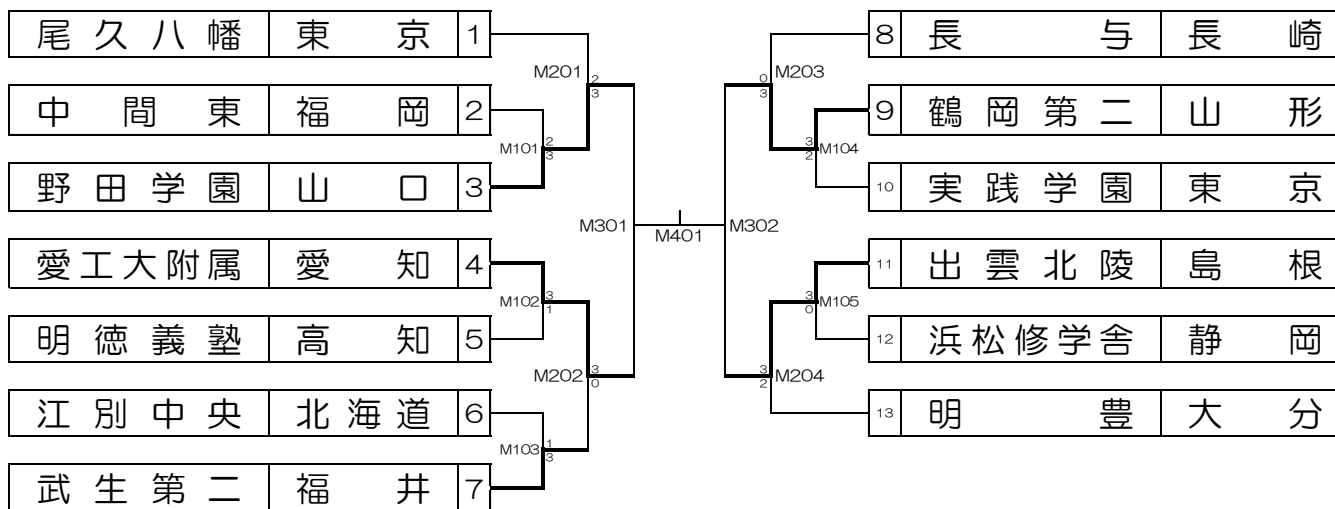

男子団体戦第2ステージ準々決勝

出雲北陵 (島根)		M204	3 対 2		明豊 (大分)
1s	山本 歩	3	11 - 5 13 - 11 11 - 13 11 - 6 -	1	1s 中村 和霸
2s	津村 優斗	1	16 - 14 9 - 11 4 - 11 7 - 11 -	3	2s 渡辺 龍介
3w	三村 悠斗 原田 哲多	2	11 - 4 9 - 11 4 - 11 11 - 6 9 - 11	3	3w 立麻 楽斗 田原 翔太
4s	井上 友希	3	12 - 10 4 - 11 11 - 6 11 - 4 -	1	4s 岩間 充晃
5s	山本 駿介	3	11 - 8 10 - 12 11 - 7 15 - 17 11 - 2	2	5s 芦澤 慶音