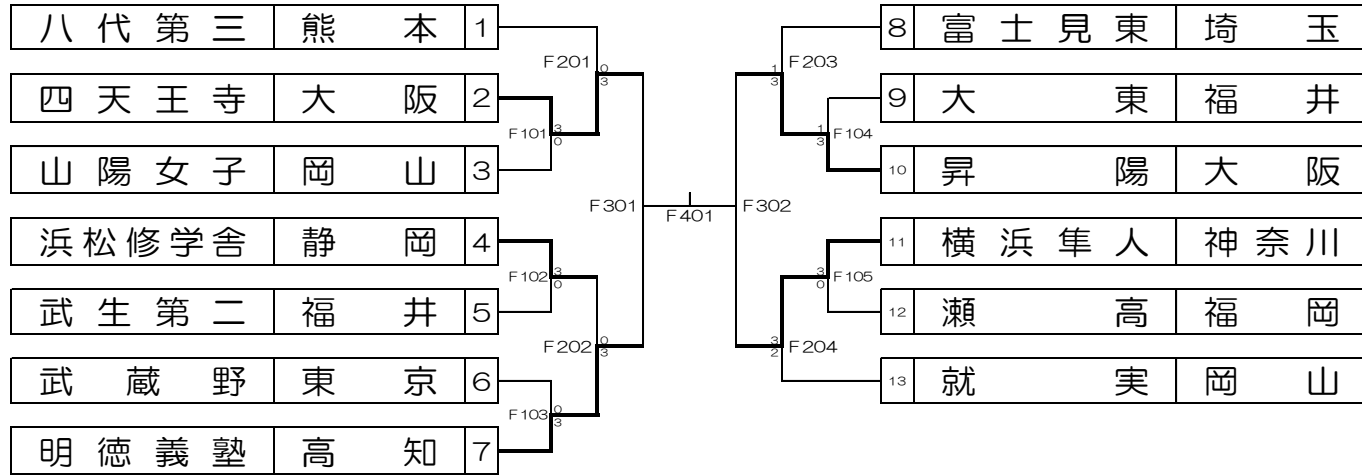

## 女子団体戦第2ステージ準々決勝

		F204				
横浜隼人 (神奈川)		3	対	2	就実 (岡山)	
1s	富田 真子	11 - 8 12 - 10 9 - 11 12 - 10		1	1s	寺坂 美優
2s	青木 優佳	11 - 5 11 - 9 5 - 11 11 - 3		2	2s	松田 伊織
3w	堀田 優果 遠藤 優葉	9 - 11 6 - 11 9 - 11		3	3w	佐伯 充麗 町田 千尋
4s	藤田 奈子	11 - 5 11 - 6 5 - 11 8 - 11 4 - 11		3	4s	枝廣 愛
5s	小畑 美月	11 - 3 11 - 8 11 - 8		0	5s	郡山 七海

		F203				
富士見東 (埼玉)		1	対	3	昇陽 (大阪)	
1s	鯨津 萌々子	11 - 8 11 - 4 11 - 7		0	1s	稲垣 美帆
2s	島貴 紗羽	11 - 7 11 - 13 6 - 11 6 - 11		3	2s	麻生 麗名
3w	島貴 結衣 山崎 真優菜	6 - 11 13 - 11 5 - 11 9 - 11		3	3w	田中 夏実 村上 宝
4s	小田 菜月	8 - 11 5 - 11 1 - 11		3	4s	皆川 優香
5s	小川 莉奈	---		---	5s	杉田 陽南