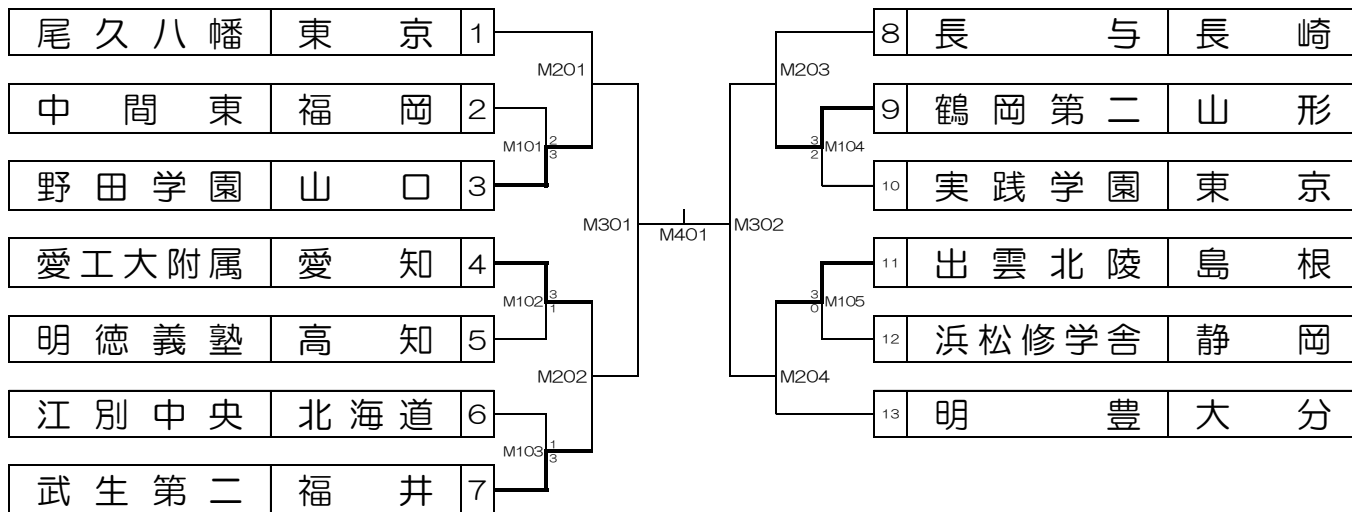

男子団体戦第2ステージ第1回戦

		M104				
鶴岡第二 (山形)		3	対	2	実践学園 (東京)	
1s	窪 太司郎	0	対	3	1s	剣持 将作
		5 - 11		8 - 11		
		8 - 11		—		
		—		—		
2s	佐藤 祐人	3	対	0	2s	酒井 秀太
		11 - 6		13 - 11		
		11 - 9		—		
		—		—		
3w	加藤 誠惟 佐藤 健太	3	対	0	3w	岡 太陽 黒澤 明寛
		11 - 7		12 - 10		
		11 - 9		—		
		—		—		
4s	池田 陽翔	2	対	3	4s	脇ノ谷 大河
		9 - 11		11 - 8		
		9 - 11		15 - 13		
		5 - 11		—		
5s	佐藤 樹	3	対	2	5s	高橋 真大
		7 - 11		9 - 11		
		11 - 5		11 - 8		
		11 - 6		—		

		M105				
出雲北陵 (島根)		3	対	0	浜松修学舎 (静岡)	
1s	津村 優斗	3	対	0	1s	河合 優駿
		11 - 6		11 - 7		
		11 - 8		—		
		—		—		
2s	井上 友希	3	対	0	2s	島村 令和
		11 - 7		11 - 5		
		11 - 5		—		
		—		—		
3w	三村 悠斗 原田 哲多	3	対	0	3w	勝又 優哉 小口 悠斗
		11 - 7		11 - 2		
		11 - 7		—		
		—		—		
4s	山本 駿介	—	対	—	4s	岩木 彩人
		—		—		
		—		—		
		—		—		
5s	山本 歩	—	対	—	5s	尾本 大河
		—		—		
		—		—		
		—		—		