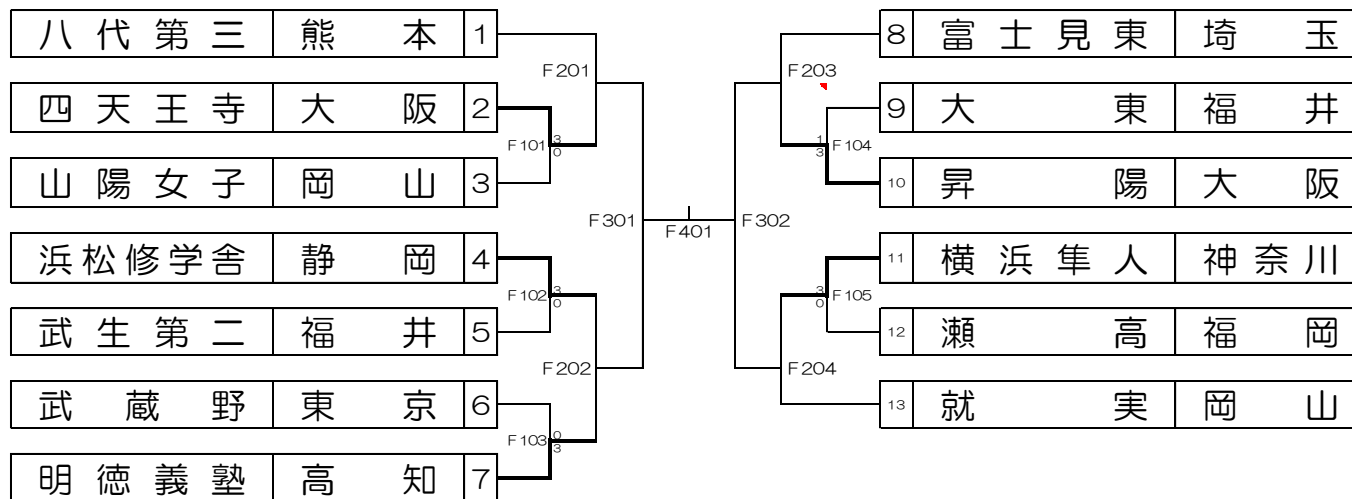

女子団体戦第2ステージ第1回戦

F104	
大東 (福井)	昇陽 (大阪)
1s 森廣 伽衣	1s 杉田 陽南
3 対 3	1 対 1
4 - 11 13 - 11 11 - 9 11 - 4	4 - 11 7 - 11 1 - 11 -
2s 竹野 真理子	2s 皆川 優香
0 対 3	3 対 3
1 - 11 1 - 11 1 - 11 -	1 - 11 1 - 11 1 - 11 -
3w 澤 優樺 村田 七星	3w 田中 夏実 村上 宝
0 対 3	3 対 3
3 - 11 7 - 11 6 - 11 -	3 - 11 7 - 11 6 - 11 -
4s 川畑 葉那	4s 麻生 麗名
0 対 3	3 対 3
7 - 11 6 - 11 6 - 11 -	7 - 11 6 - 11 6 - 11 -
5s 川畑 明日香	5s 稲垣 美帆
-	-
-	-
-	-

F105	
横浜隼人 (神奈川)	瀬高 (福岡)
1s 青木 優佳	1s 木村 美緒
3 対 0	0 対 0
11 - 7 11 - 8 11 - 8 -	11 - 7 11 - 8 11 - 8 -
2s 藤田 奈子	2s 鬼丸 莉奈
3 対 0	0 対 0
11 - 4 11 - 8 11 - 2 -	11 - 4 11 - 8 11 - 2 -
3w 堀田 優果 遠藤 優葉	3w 権藤由希菜 福原 結衣
3 対 0	0 対 0
11 - 8 11 - 7 11 - 1 -	11 - 8 11 - 7 11 - 1 -
4s 富田 真子	4s 沼野 朱里
-	-
-	-
-	-
5s 小畑 美月	5s 江上 明里
-	-
-	-
-	-