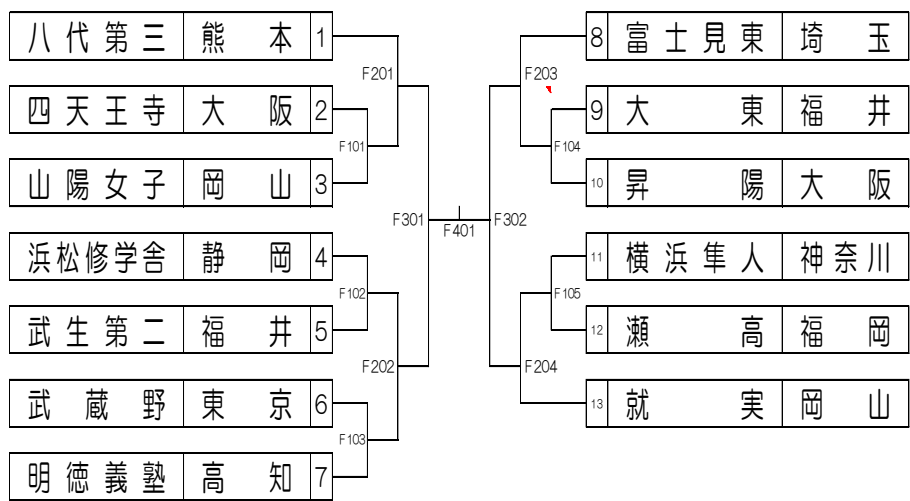

第47回全国中学校卓球大会
君の夢 努力の蕾 北信越で華となれ!

速報

No.28

優秀13校表彰 ～女子～

リーグ	ブロック	都道府県	学 校 名
A	四国	高知	明 徳 義 塾
B	北信越	福井	武 生 第 二
C	関東	埼玉	富 士 見 東
D	関東	神奈川	横 浜 隼 人
E	中国	岡山	就 実
F	関東	東京	武 蔵 野
G	中国	岡山	山 陽 女 子
H	東海	静岡	浜 松 修 学 舎
I	北信越	福井	大 東 福 井
J	近畿	大阪	四 天 王 寺
K	近畿	大阪	昇 陽 大 阪
L	九州	福岡	瀬 高 福 岡
M	九州	熊本	八 代 第 三

優秀13校表彰 ～男子～

リーグ	ブロック	都道府県	学 校 名
A	東海	愛知	愛 工 大 附 属
B	北信越	福井	武 生 第 二
C	中国	山口	野 田 学 園
D	四国	高知	明 徳 義 塾
E	九州	長崎	長 与 長 崎
F	九州	大分	明 豊 大 分
G	関東	東京	実 践 学 園
H	九州	福岡	中 間 東 福 岡
I	東海	静岡	浜 松 修 学 舎
J	中国	島根	出 雲 北 陵
K	東北	山形	鶴 岡 第 二
L	北海道	北海道	江 別 中 央
M	関東	東京	尾 久 八 幡

女子団体戦第2ステージ (決勝トーナメント)